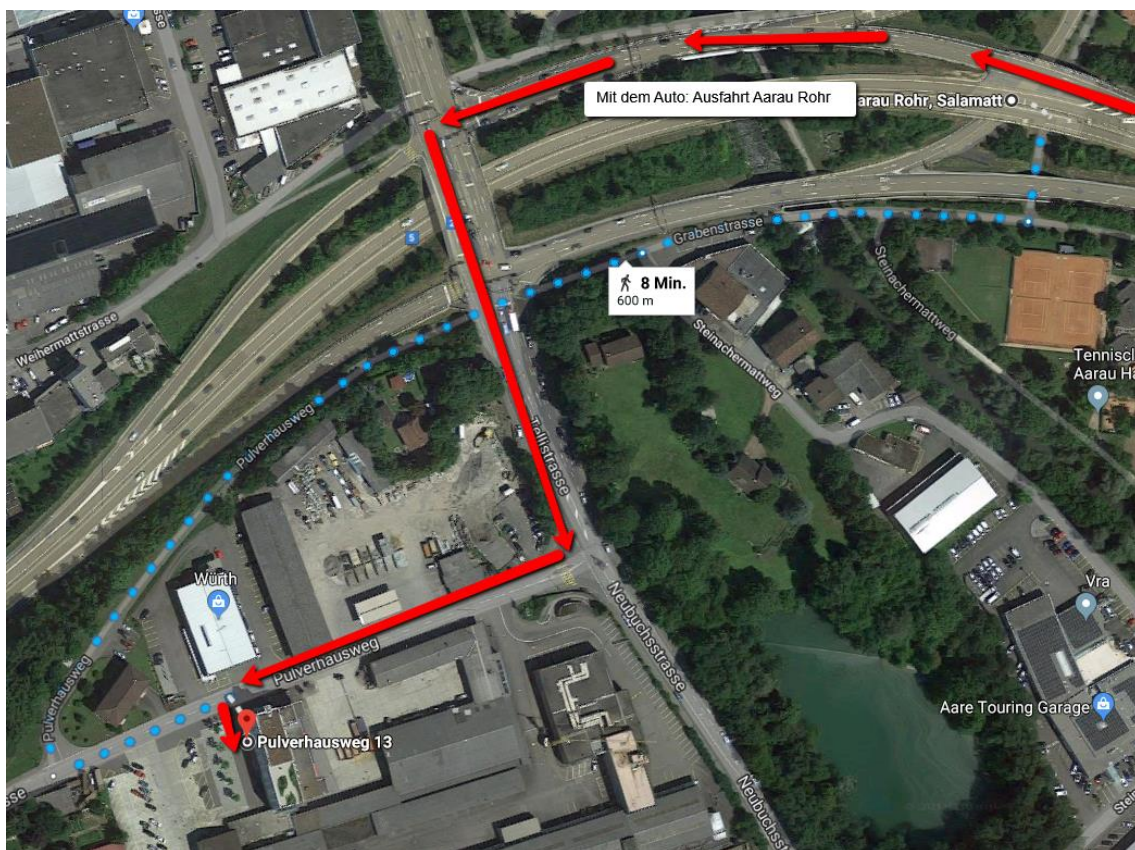

Zufahrtshinweis

EcoServe International AG, Pulverhausweg 13, 5033 Buchs AG

Mit Bahn und Bus

Ab Bahnhof Aarau mit Bus, Linie 2 in Richtung Aarau Rohr Unterdorf, Haltestelle Rohr Salamatt.

8 Min. zu Fuss, 600 Meter bis Pulverhausweg 13.

Mit dem Auto

Von Autobahnzubringer T5, Ausfahrt Aarau, Rohr, links abbiegen auf Tellstrasse in Richtung Buchs, anschliessend rechts abbiegen auf Pulverhausweg.

Berechnen Sie Ihre Route online. [Pulverhausweg 13, 5033 Buchs AG](#)

Parkplätze sind genügend vorhanden.